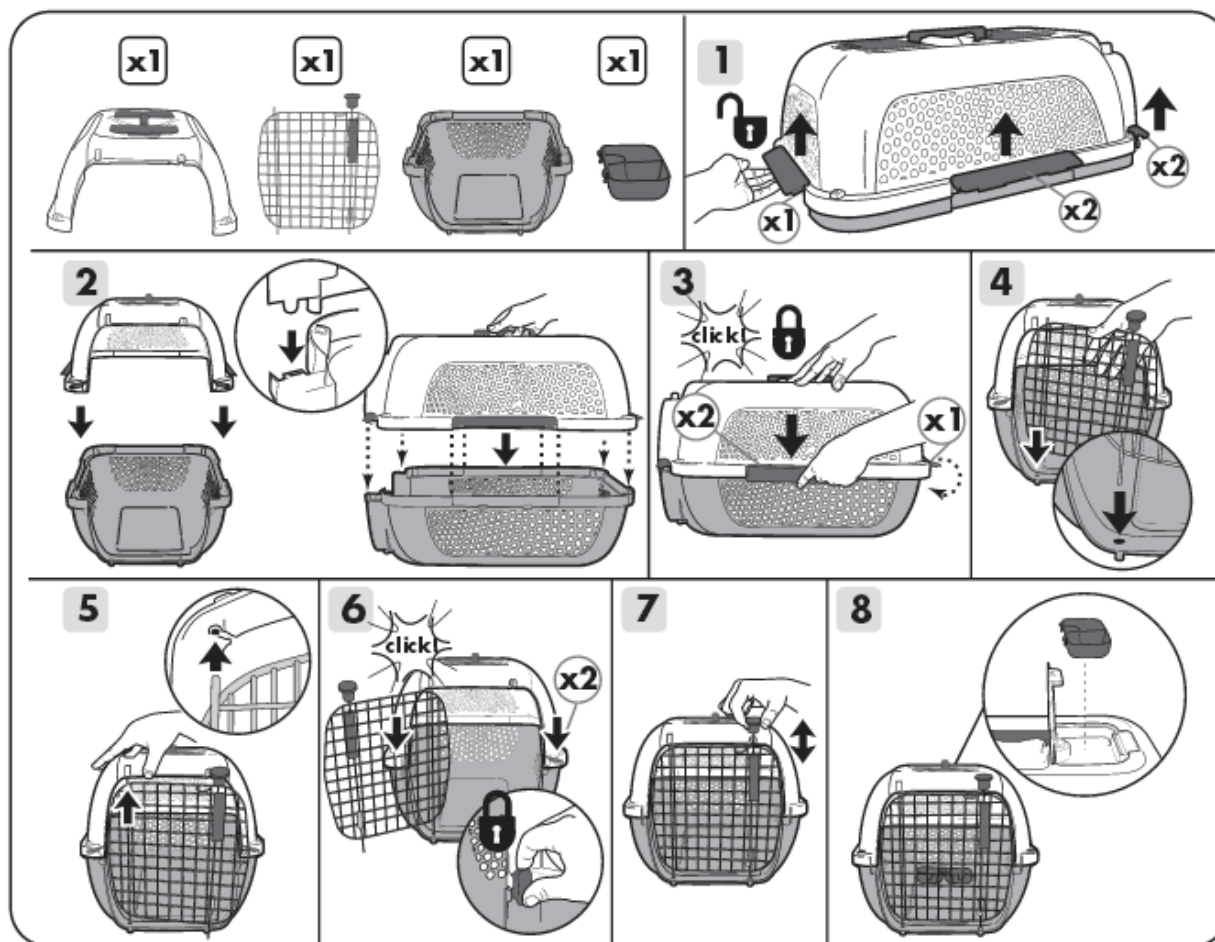

cat VOYAGEUR

S/P

**PET CARRIER
CAGE DE TRANSPORT
TIERTRANSPORTBEHÄLTER
JAULA PARA TRANSPORTAR MASCOTAS
TRANSPORTADOR DE ANIMAL**

Optimální ventilace

Bezpečnostní zámek

Horní otvor na hlazení

Ideální také pro malé psy

Sběrný žlábek

Misky na vodu/jídlo

Návod na sestavení

INSTRUKCE KE SLOŽENÍ PRO PŘÍPAD CESTOVÁNÍ LETADLEM:

- Pro cestování letadlem je potřeba upevnit horní díl a dolní díl pomocí šroubů (#6-32, min. 1 ½) či pomocí kvalitní a pevné plastové stahovací pásky (sk pásky) (3/16, min. 5 L).
- Visací zámek pro zajištění zavřených dveří přepravky je také povinný.
- Před cestou doporučujeme kontaktovat leteckou společnost, se kterou letíte, a zjistit speciální podmínky pro cestování se zvířetem.

Poznámka: šrouby, stahovací plastová páska a visací zámek nejsou součástí produktu.